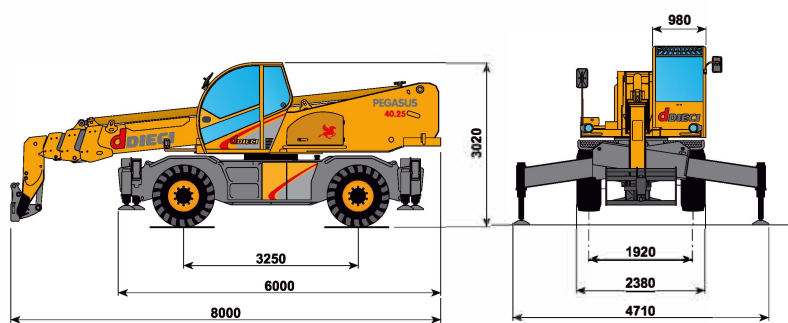

modello PEGASUS 40.25

GV3.it  **MinoEdge**

CENTRO PRENOTAZIONI
0421 290573

-  24,50
-  18,41
-  4000 KG
-  300 KG
-  17.500 KG
-  4710 KG
-  360°
-  DIESEL
-  RADIOCOMANDO

SOLLEVATORI TELESCOPICI