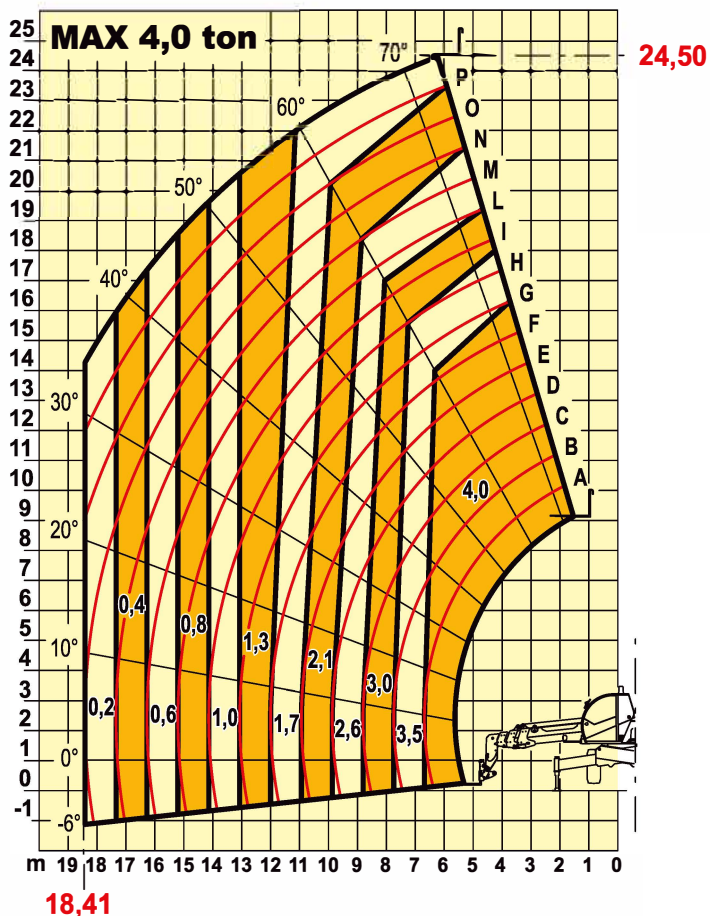

modello PEGASUS 40.25

GV3.it  **MinoEdge**

CENTRO PRENOTAZIONI
0421 290573

-  24,50
-  18,41
-  4000 KG
-  300 KG
-  17.500 KG
-  4710 KG
-  360°
-  DIESEL
-  RADIOCOMANDO

SOLLEVATORI TELESCOPICI