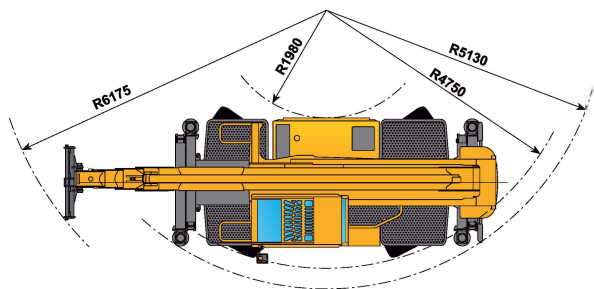

modello PEGASUS 40.25

GV3.it  **MinoEdge**

CENTRO PRENOTAZIONI
0421 290573

-  24,50
-  18,41
-  4000 KG
-  300 KG
-  17.500 KG
-  4710 KG
-  360°
-  DIESEL
-  RADIOCOMANDO

SOLLEVATORI TELESCOPICI